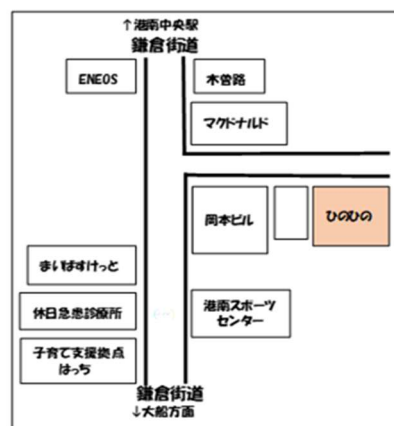

NPO 法人るんと おもちゃ文庫

ひのひの

おもちゃ文庫ひのひのでは、お子様と保護者の方が楽しく安全に遊べる場を無料開放しています。お話したり、一緒に遊んだり、お子様・保護者の方同士の交流の場として、ぜひご利用ください。お待ちしております。

★開放日★ **火曜日・水曜日・木曜日・金曜日**
★時間★ **9:00～11:30**

★ひのひのタイムはなくなりました。

ご利用にあたり、ご心配なことがありましたら、予約時にご相談ください。

★祝日、夏休み・冬休み期間中などにお休みする場合があります。

ご利用予定については、掲示物又は、ホームページをご覧ください。

★ご利用について★

事前予約制(5組まで)です。ご予約はお電話にて受け付けています。

★受付時間 月～金曜日(祝日は除く) 8時30分～17時30分

★電話番号 045-374-4870

★留守番電話の場合は、お名前とご連絡先をお願いします。

★場所★

NPO法人るんと ひのひの
〒234-0051
横浜市港南区日野 1-1-5
ELひまわりホール1階
TEL 045-374-4870

★横浜市営地下鉄「港南中央駅」より徒歩5分

★バス停「港南区総合庁舎前」もしくは「吉原」より徒歩5分

マクドナルド港南中央店駐車場脇の道の、オレンジ色のらせん階段がある建物です。